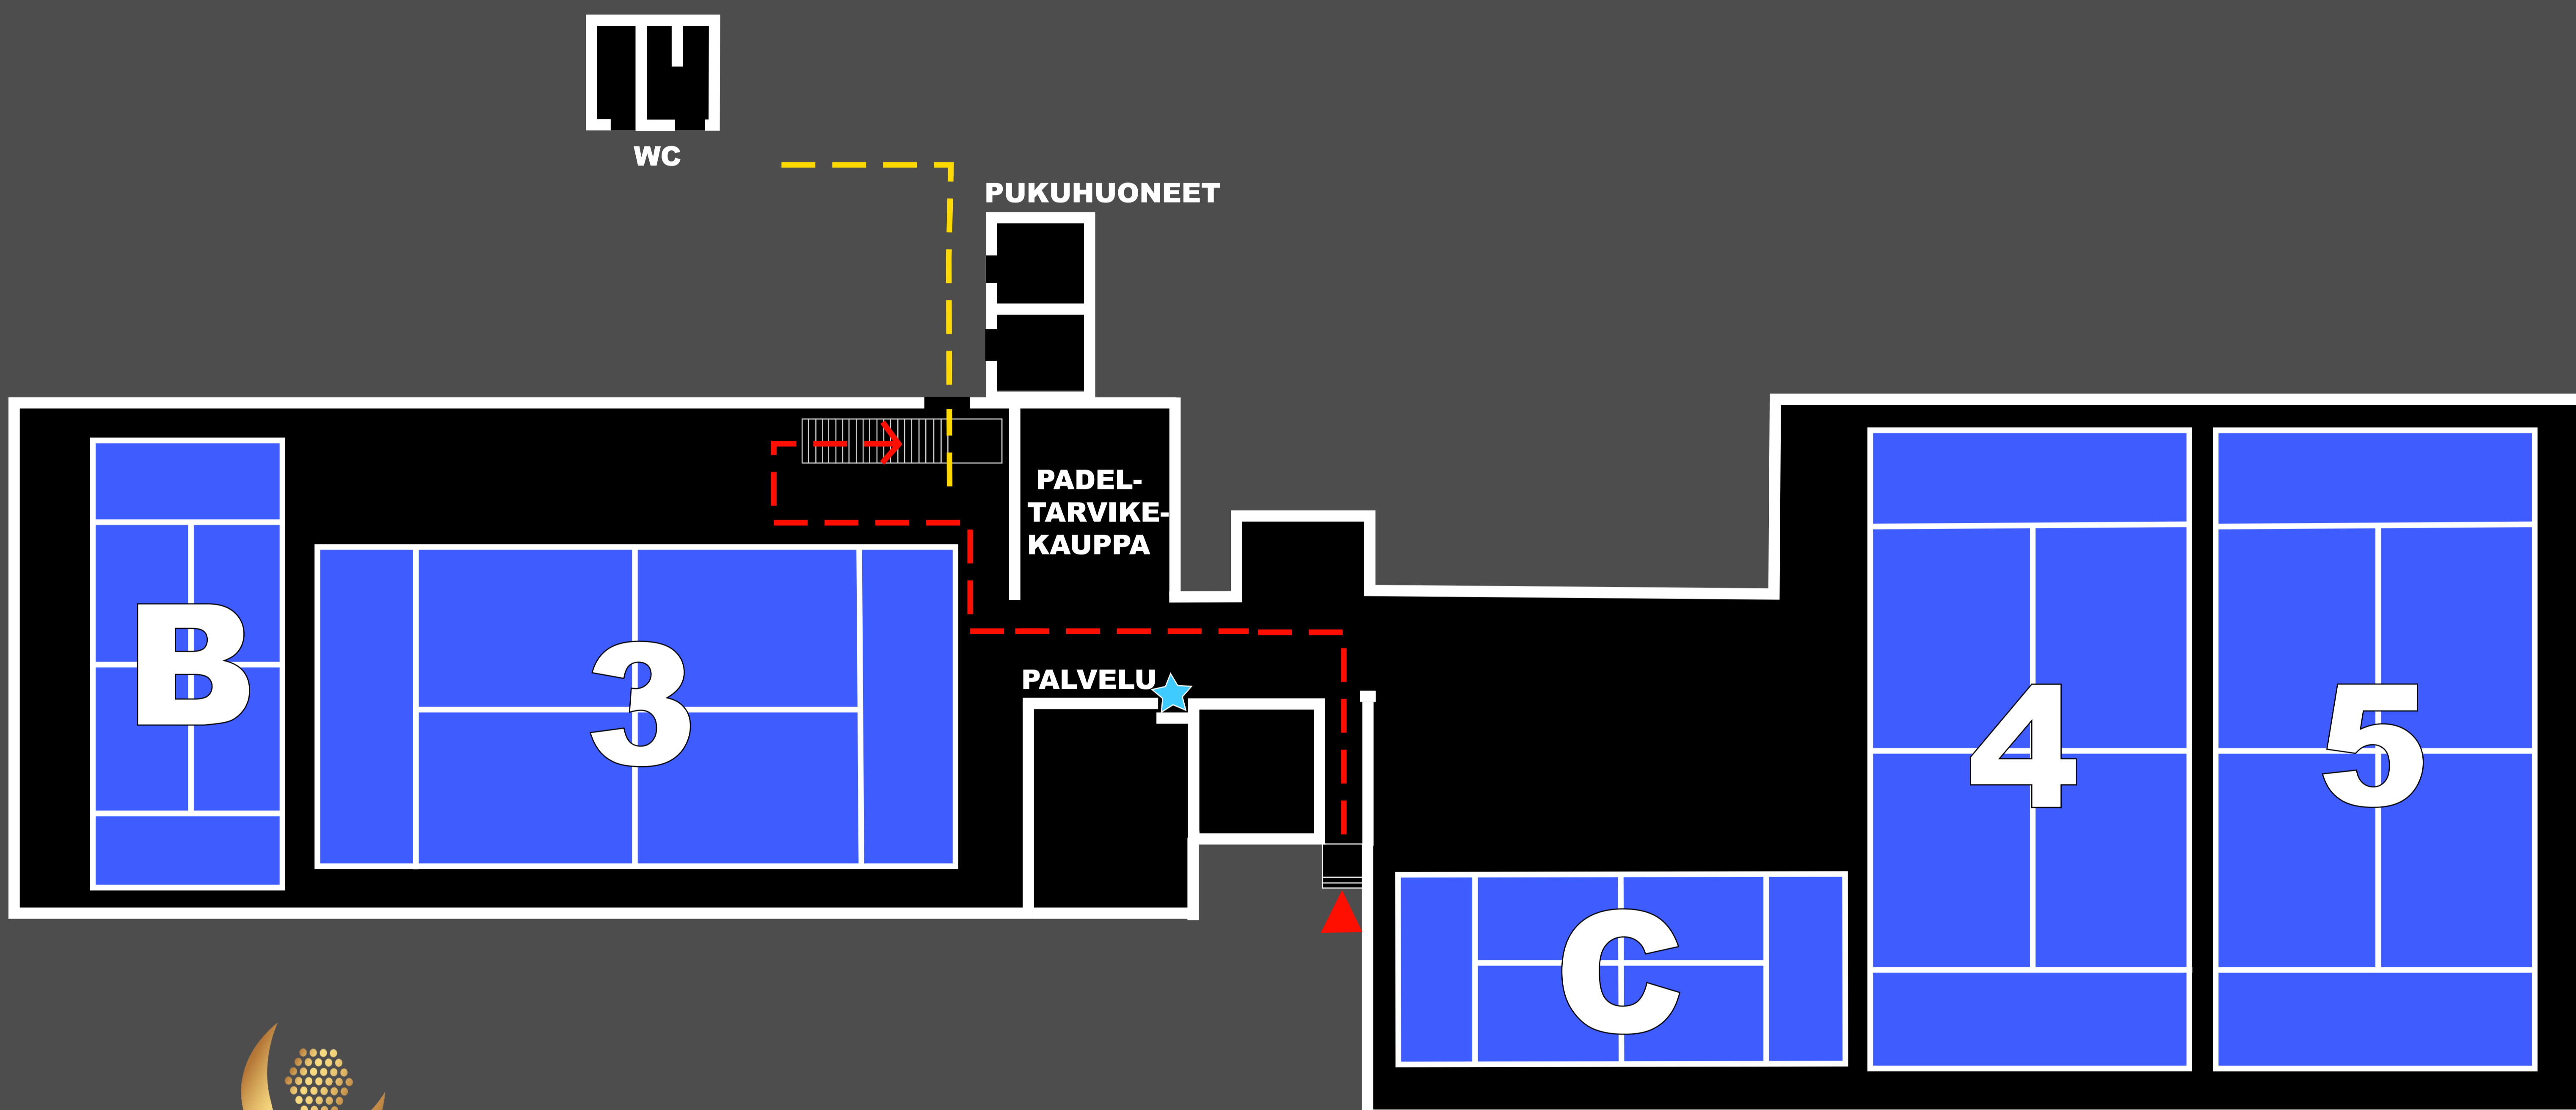

YLÄKERTA / ÖVRE VÅNING / UPSTAIRS

ALAKERTA / NEDRE VÅNING / DOWNSTAIRS

PADEL VANTAA

► UUSI SISÄÄNKÄYNTI

- | | | | | |
|---|-------------|--------|-------------------------|---|
|  | YLÄKERTA | KENTÄT | 1, 2, A | WC, PUKUTILAT, LAPSIPARKKI |
|  | ALAKERTA | KENTÄT | 3, 4, 5, B, C | PADEL-TARVIKEKAUPPA, PALVELU, WC, PUKUTILAT |
|  | POHJAKERROS | | SAUNATILAT, SUIHKUT, WC | |
-  KULKU YLÄKERTAAN
 WC, PUKUHUONEET, YHTEYS SAUNATILOIHIN
 VESIPISTE

POHJAKERROS / KÄLLARE / BASEMENT